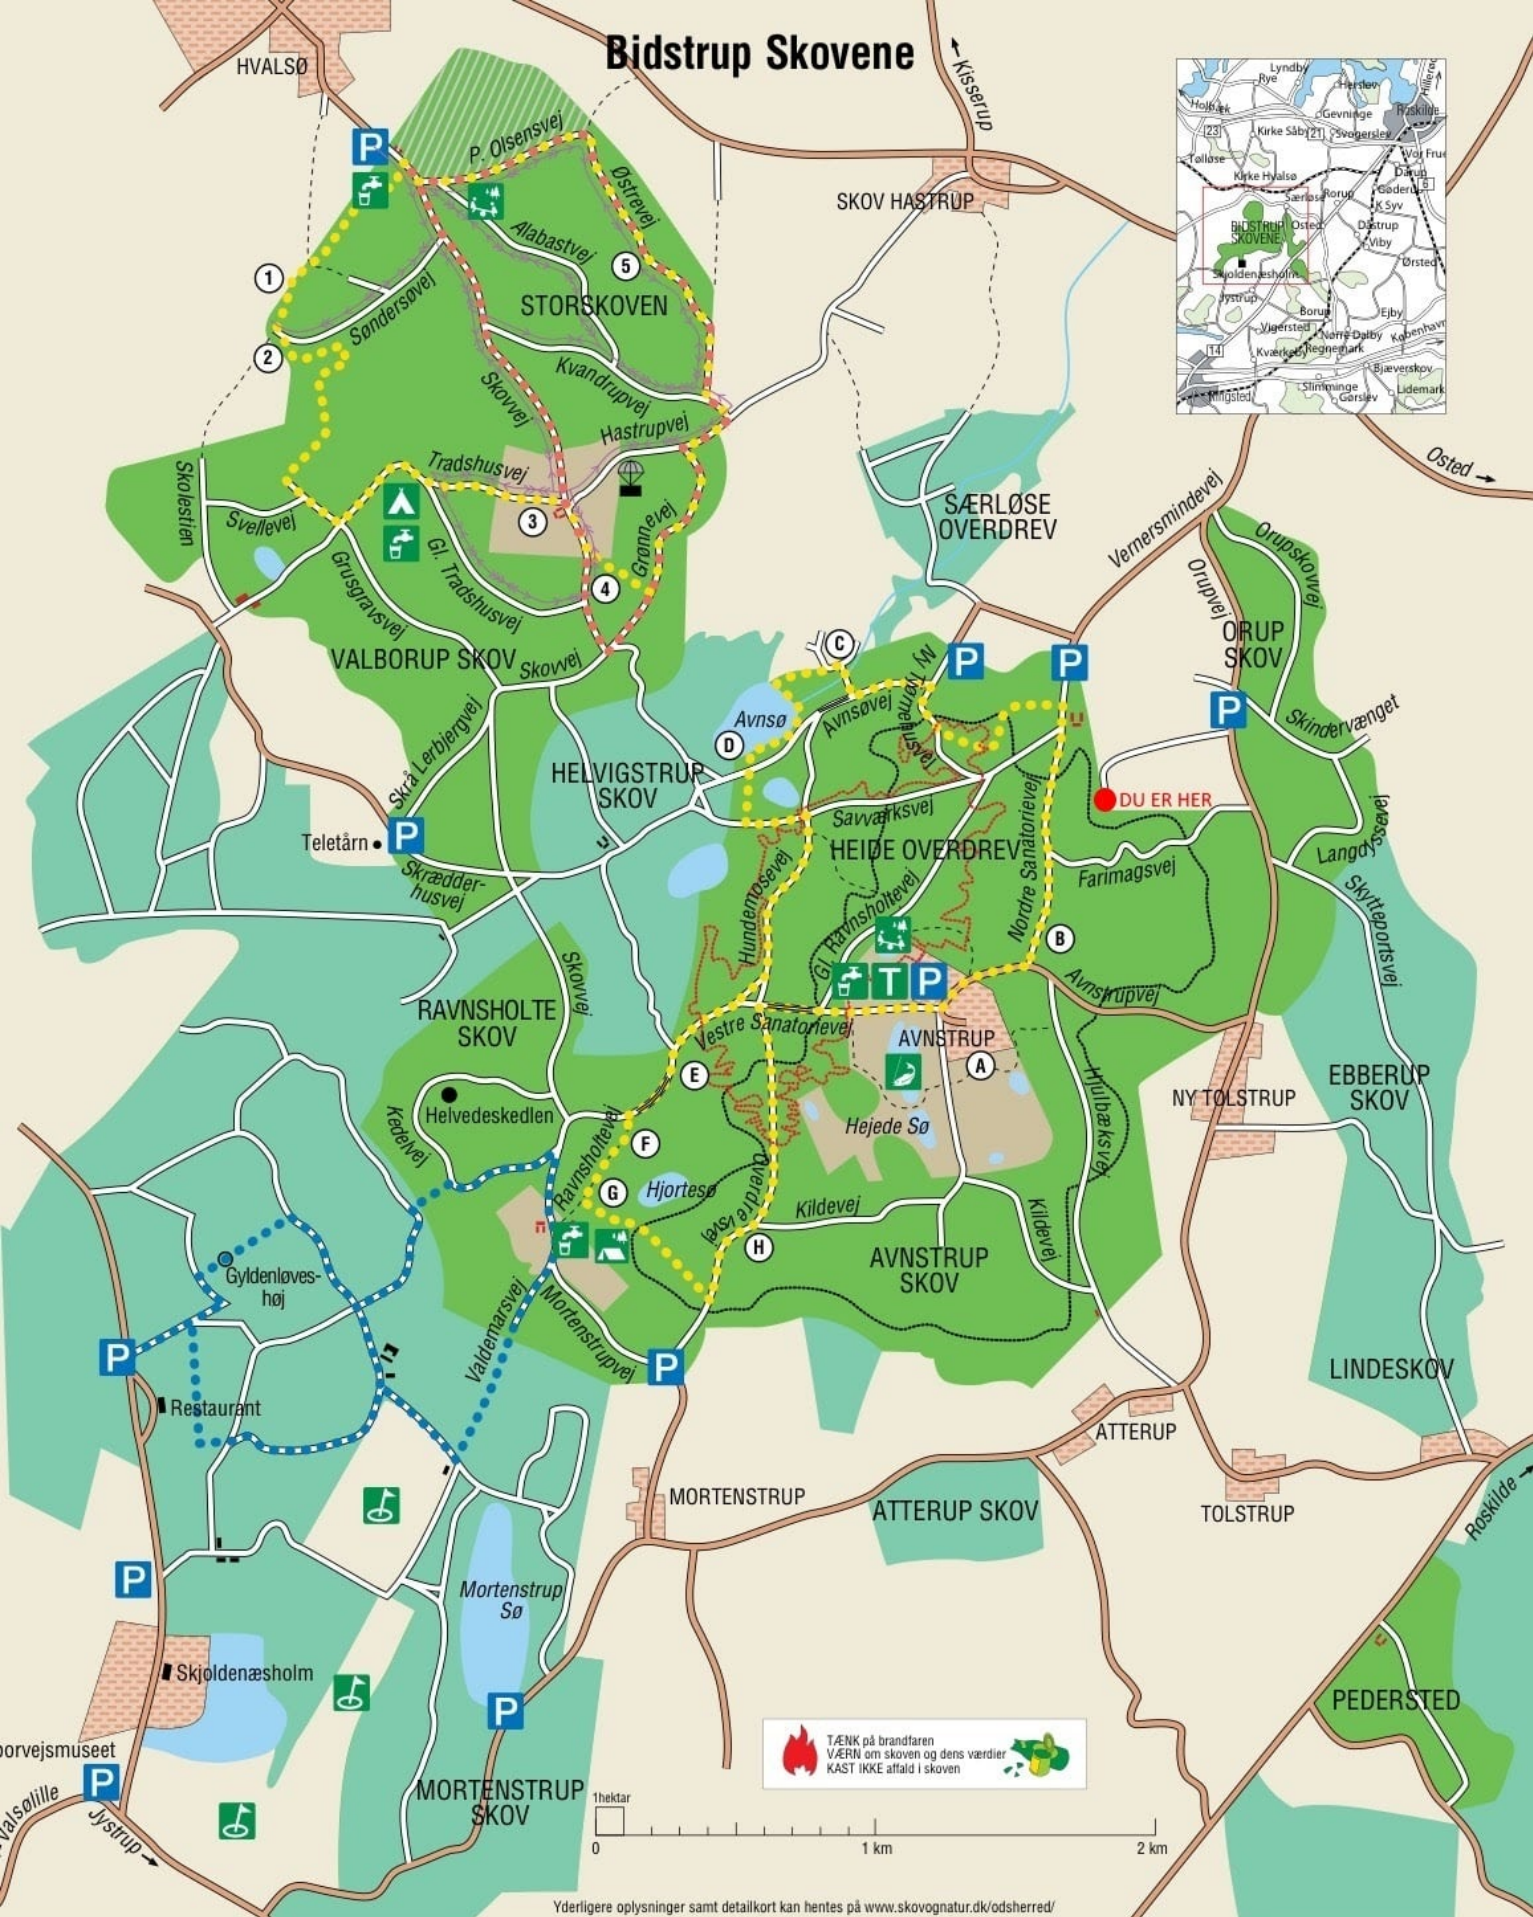

Bidstrup Skovene

TÆNK på brandfaren
VÆRN om skoven og dens værdier
KAST IKKE affald i skoven

Yderligere oplysninger samt detailkort kan hentes på www.skovognatur.dk/odsherred/

Signaturforklaring

Offentlig vej	Parkering	Ridesti
Skovvej, motor kørsel ikke tilladt	Primitiv overnatningsplads	Mountainbike-rute
Sti	Frit fiskeri	Vandreruter
Skov	Lejrplads. Kun til organiseret brug og efter ansøgning om tilladelse. Telefon 59 32 80 16	Hjertestien
Overdrev	Vandhane	
Skov, privatejet	Skovlegeplads	
Betyggelse	Toilet	
Hundeskov	Golfbane	
Hulvej		
Våbenedkastning		
Statsjede bygninger		

- | | |
|--------------------------|------------------------|
| ① Elverdamsdalen | Ⓒ Skovgræsning |
| ② Dårhulen | Ⓓ Avnsø |
| ③ Valborup | Ⓔ Smuldmosen |
| ④ Skovenge | Ⓕ Udsigt over Hjorteso |
| ⑤ Gamle bøge | Ⓖ Valdemarsvejen |
| Ⓐ Avnstrup modtagecenter | Ⓗ Mortenstrup Kilde |
| Ⓑ Bøgeskoven | |

Handicapegnede ruter

På kortet over Storskoven og Valborup Skov er der angivet stigningsforhold vedr. handicapegnethed

	Ingen eller svag stigning, 5 pct. eller mindre
	Stigning ca. 6-7 pct. (1:15)
	Stigning ca. 8-9 pct. (1:12)
	Stigning 10 pct. eller mere (1:10)